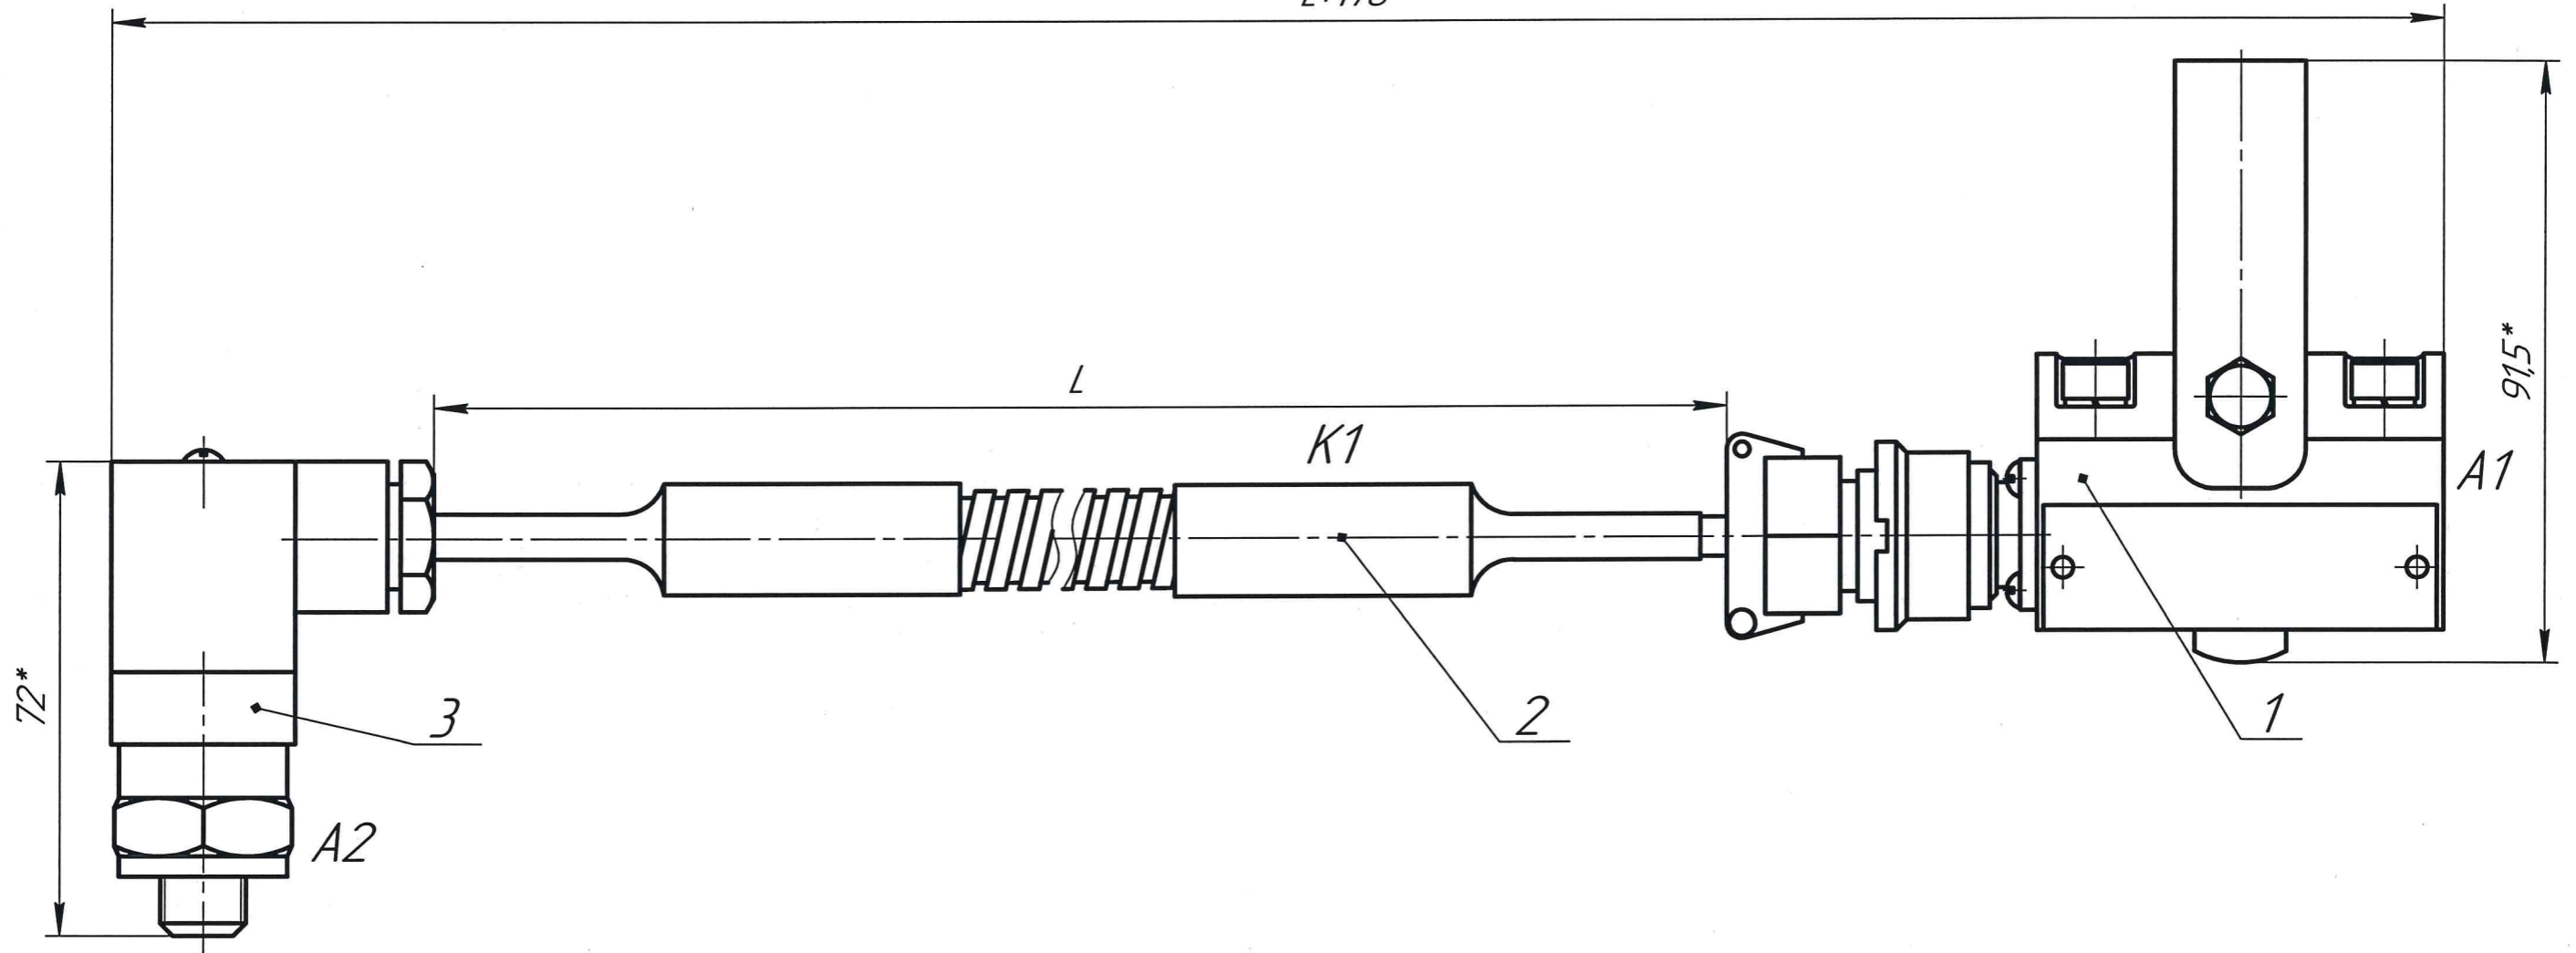

1336.404.176.024 СБ

L+170

1. *Размер для справок.
2. Длину кабеля L согласовать с заказчиком.

Перв. примен.	1336.404.176.024
Справ. №	
Подп. и дата	
Инд. № дудл.	
Взам. инд. №	
Подп. и дата	
Инд. № подл.	

				1336.404.176.024 СБ			
Изм./Лист	№ докум.	Подп.	Дата	Датчик АКБ ИВЗ-50-2.12 Сборочный чертеж	Лит.	Масса	Масштаб
Разраб.	Шилов	(Шилов)	9.11.2010		A		1:1
Пров.	Сюр	(Сюр)	9.11.20		Лист	Листов	1
Т.контр.							
И.контр.	Нечасова	(Нечасова)	9.11.20	АО "Предприятие В-1336"			
Утв.	Королев	(Королев)	9.11.20				