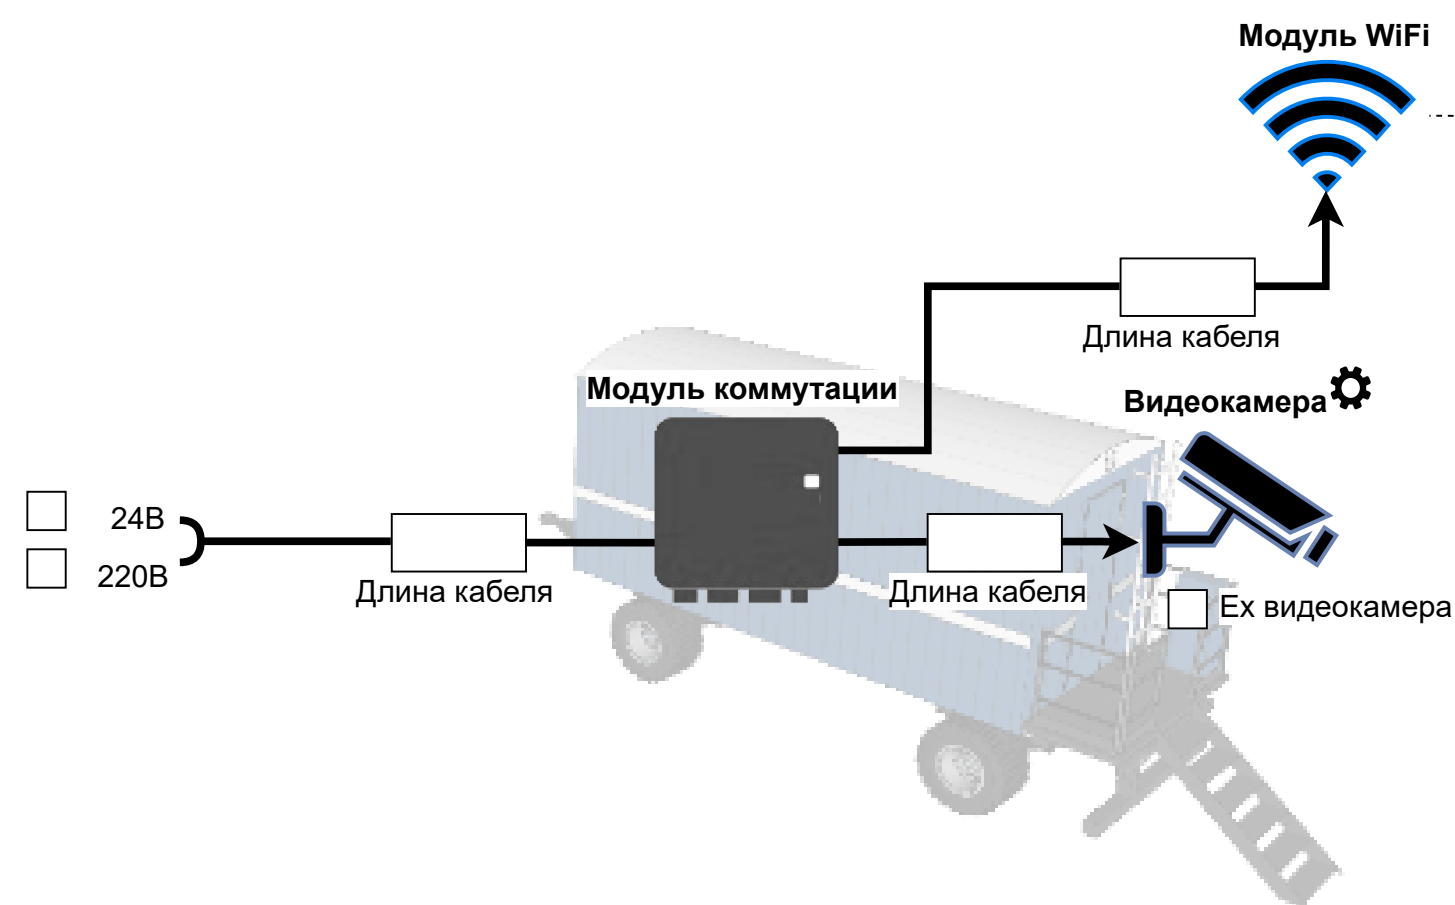

# Опросный лист Система видеонаблюдения ИВЭ-Видео

## Инструментальный вагон

## Подъемный агрегат

- Видеокамера уличного исполнения
- Объектив видеокамеры
- Фиксированный (2,8мм)
- Вариофокальный (2,8-12мм)
- Видеорегистратор
- Внутренний накопитель  Съёмный накопитель  Да
- HDD  3  6  8  10  (Т6)
- SSD  2  4  (Т6)