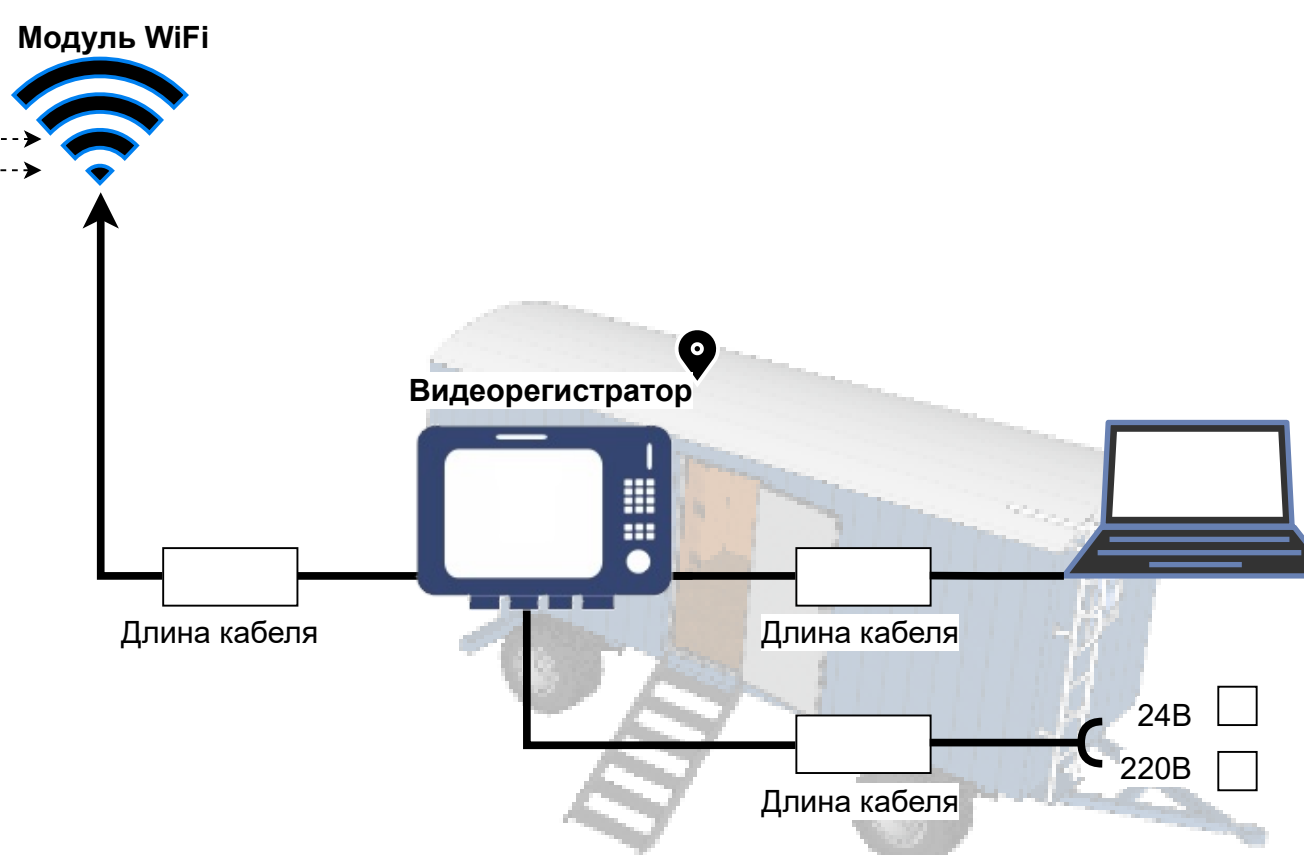

Общая информация

Предприятие-заказчик	
Контактное лицо	Телефон
Город	Эл. почта
Регион эксплуатации	Дата
Примечание