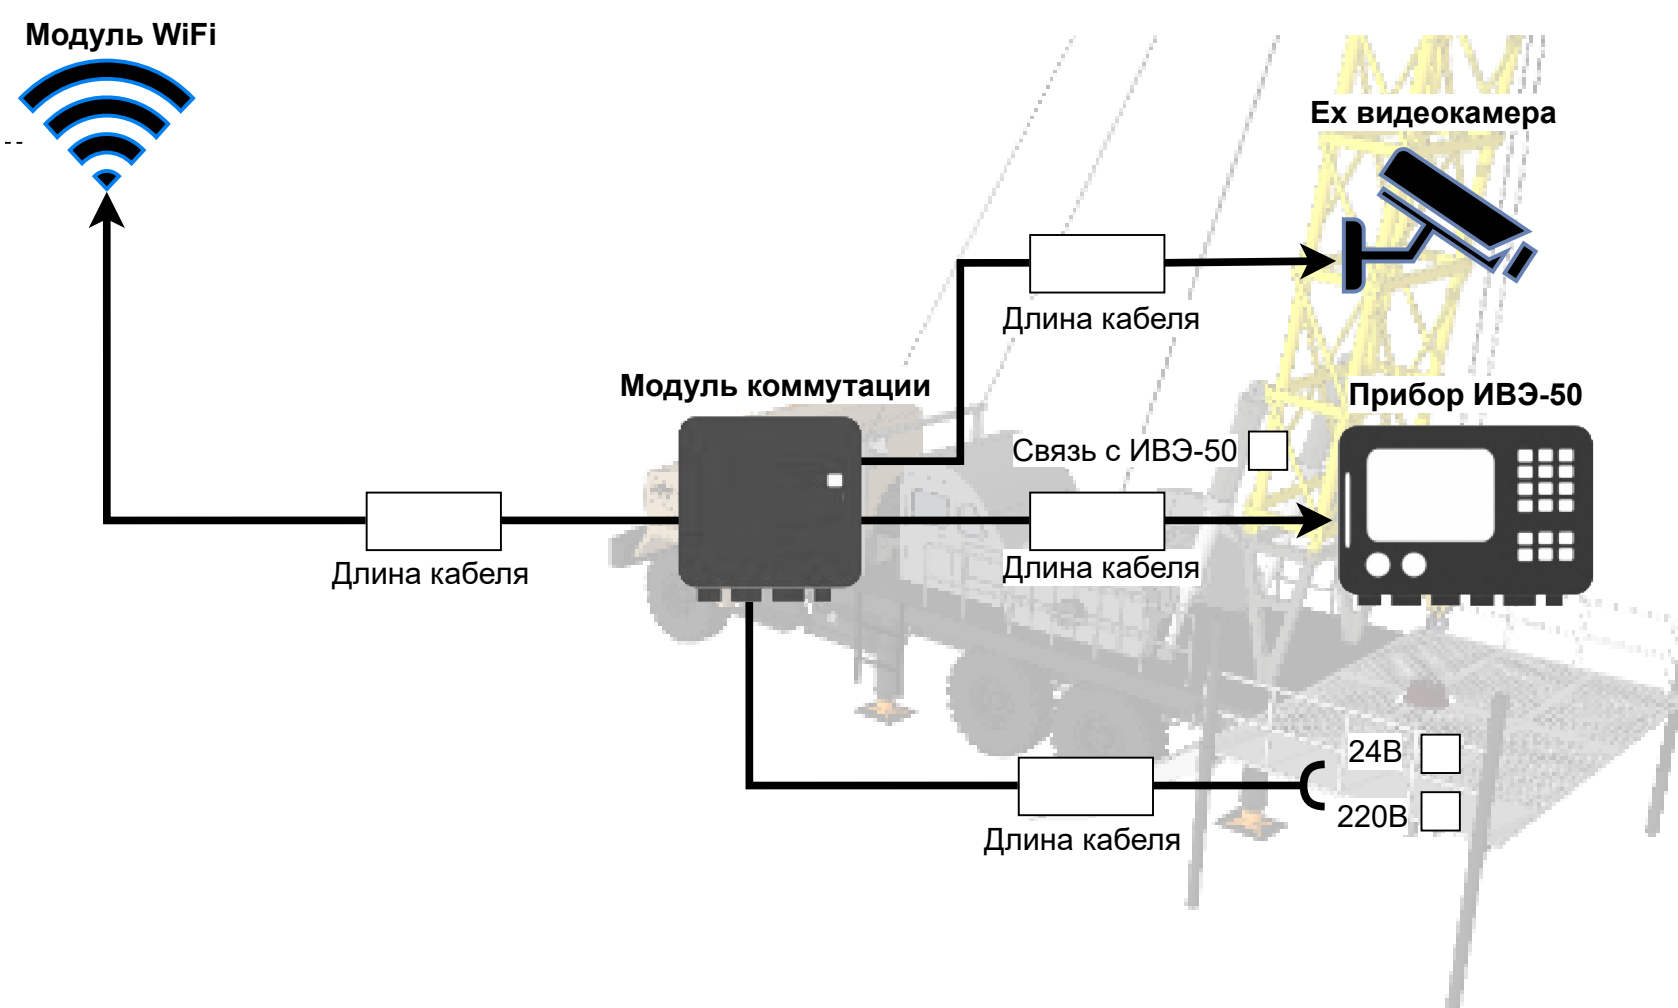

## Инструментальный вагон

## Подъемный агрегат

- Видеокамера уличного исполнения
- Объектив видеокамеры
- Фиксированный (2,8мм)
- Вариофокальный (2,8-12мм)
- Видеорегистратор
- Внутренний накопитель  Съёмный накопитель  Да
- HDD  3  6  8  10  (Т6)
- SSD  2  4  (Т6)