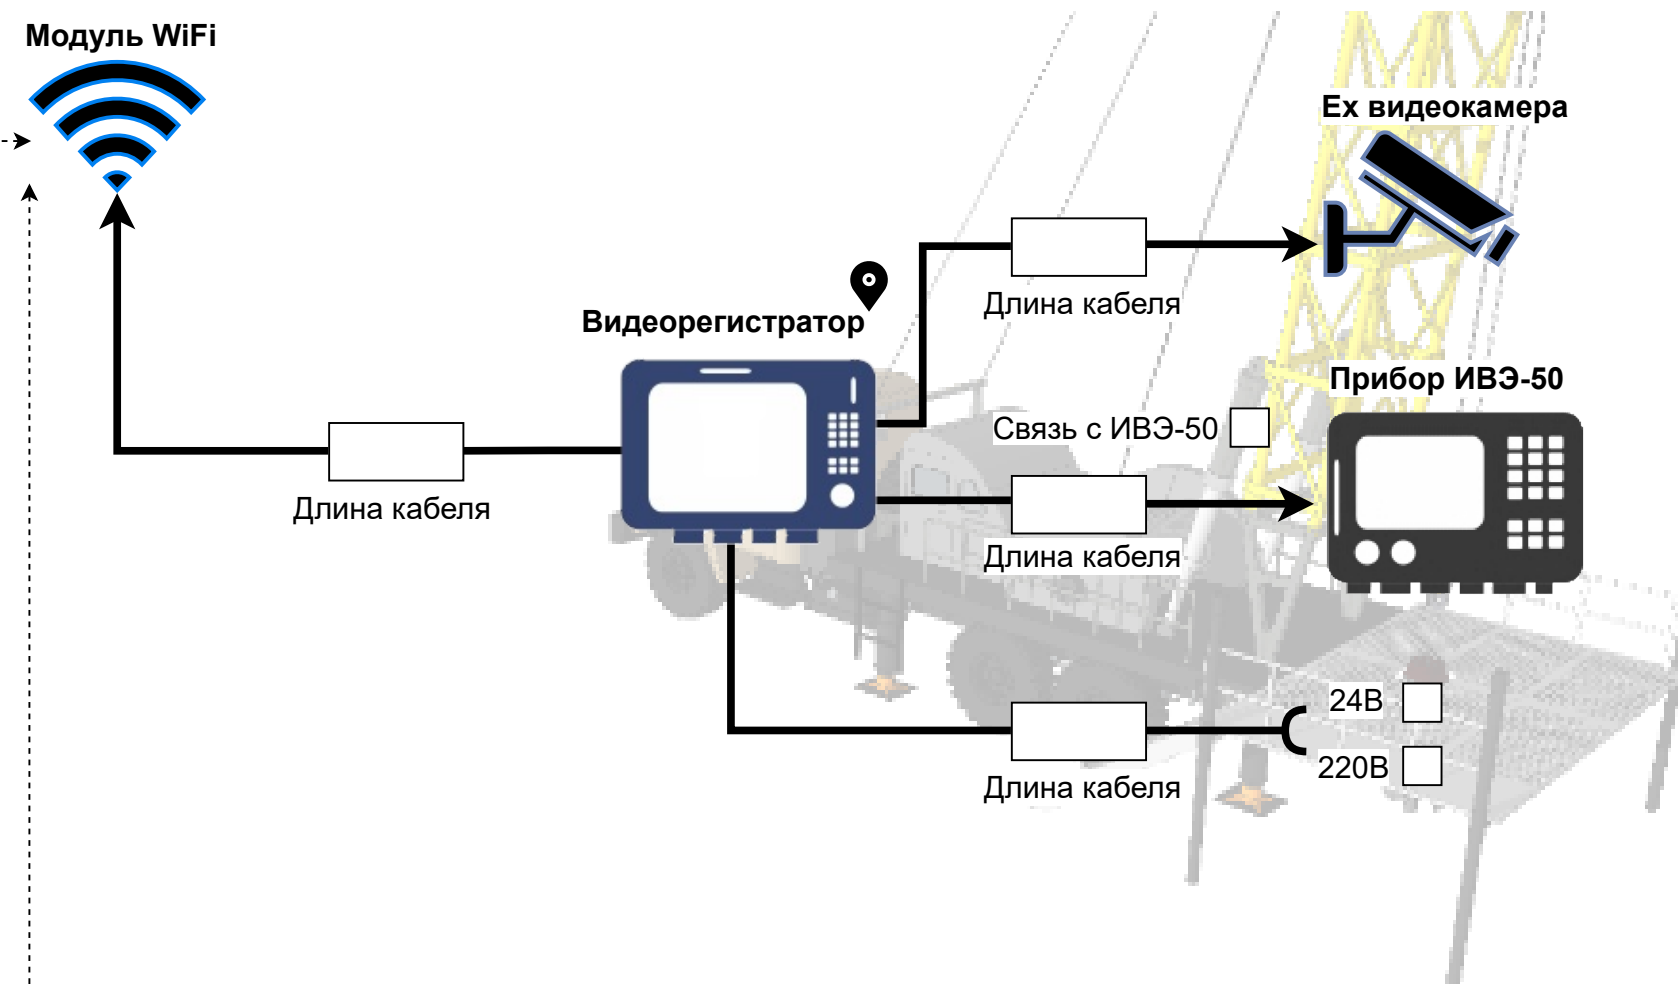

# Опросный лист Система видеонаблюдения ИВЭ-Видео

## Инструментальный вагон

## Подъемный агрегат

- ⚙️ Видеокамера уличного исполнения**
- Объектив видеокамеры*
- Фиксированный (2,8мм)
- Вариофокальный (2,8-12мм)
- 📍 Видеорегистратор**
- Внутренний накопитель*
- HDD  3  6  8  10 (Т6)
- SSD  2  4 (Т6)
- Съемный накопитель*
- Да