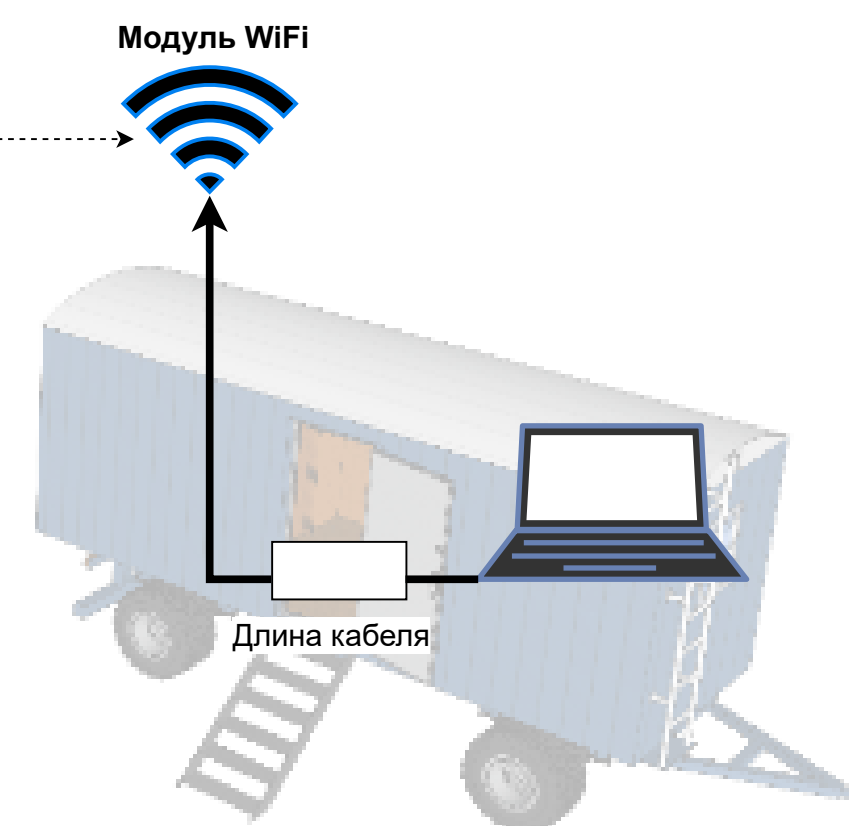

Общая информация

Предприятие-заказчик	
Контактное лицо	Телефон
Город	Эл. почта
Регион эксплуатации	Дата
Примечание