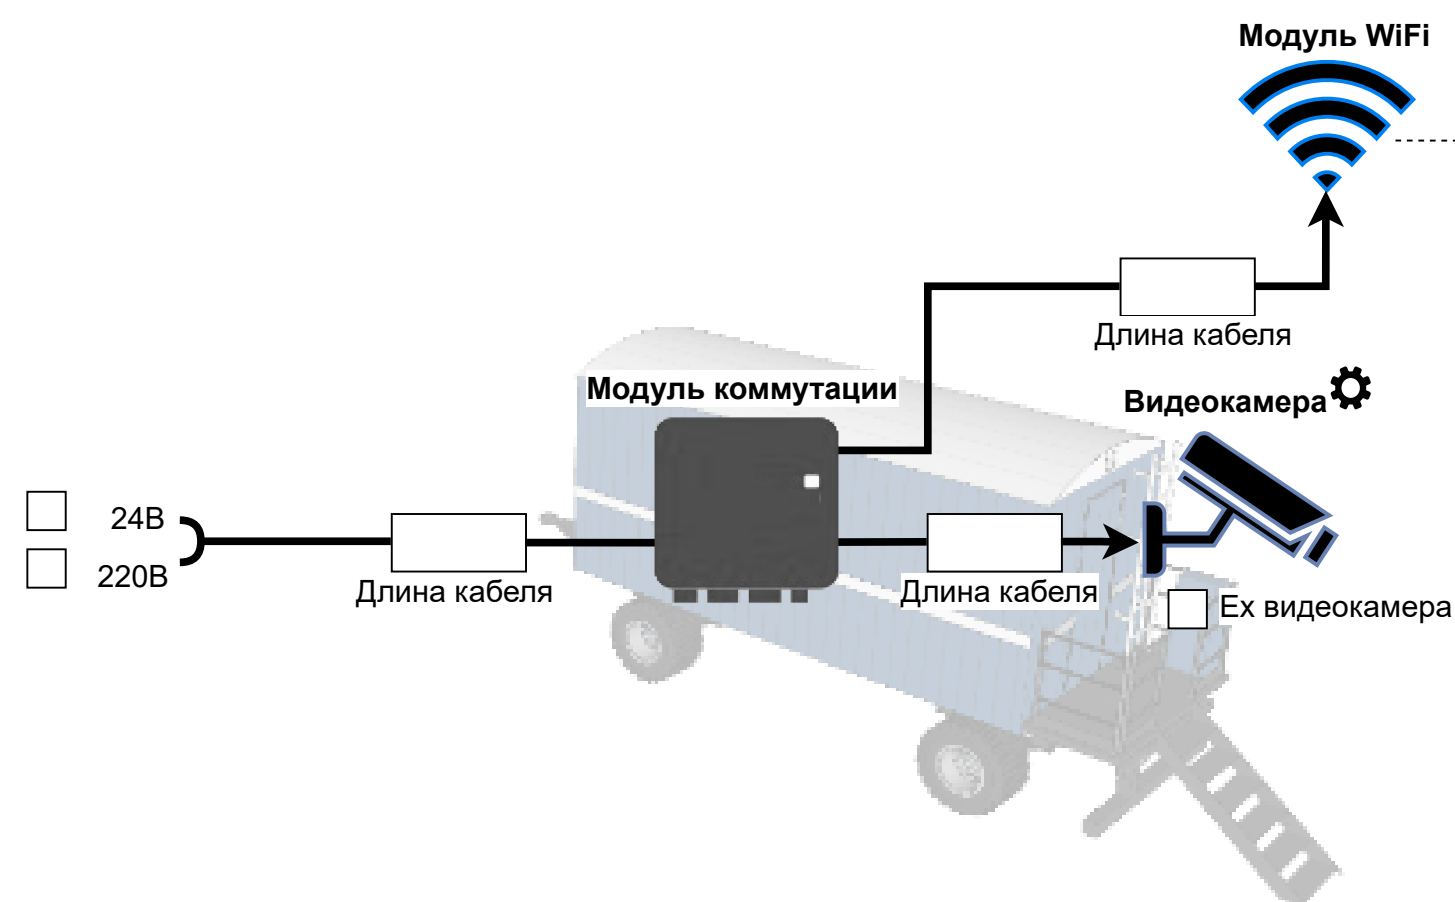

# Опросный лист Система видеонаблюдения ИВЭ-Видео

## Инструментальный вагон

## Подъемный агрегат

- ⚙️ Видеокамера уличного исполнения**
- Объектив видеокамеры*
- Фиксированный (2,8мм)
- Вариофокальный (2,8-12мм)
- 📍 Видеорегистратор**
- Внутренний накопитель*
- HDD  3  6  8  10 (Т6)
- SSD  2  4 (Т6)
- Съемный накопитель*
- Да