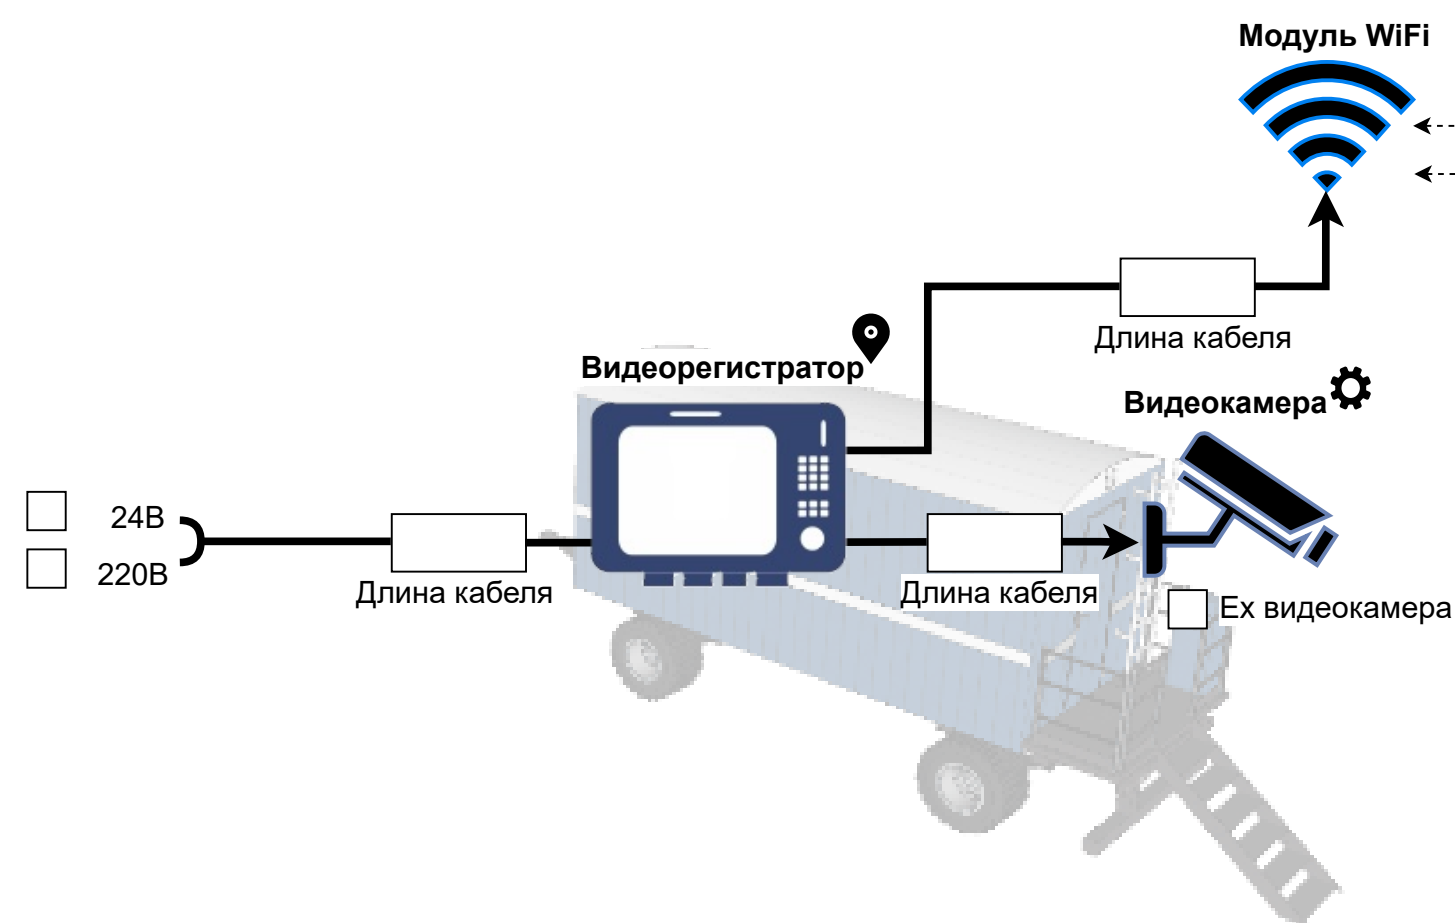

Опросный лист Система видеонаблюдения ИВЭ-Видео

Инструментальный вагон

Подъемный агрегат

- Видеокамера уличного исполнения**
- Объектив видеокамеры
- Фиксированный (2,8мм)
 - Вариофокальный (2,8-12мм)
- Видеорегистратор**
- Внутренний накопитель Съёмный накопитель
- HDD 3 6 8 10 (Т6)
- SSD 2 4 (Т6)
- Да