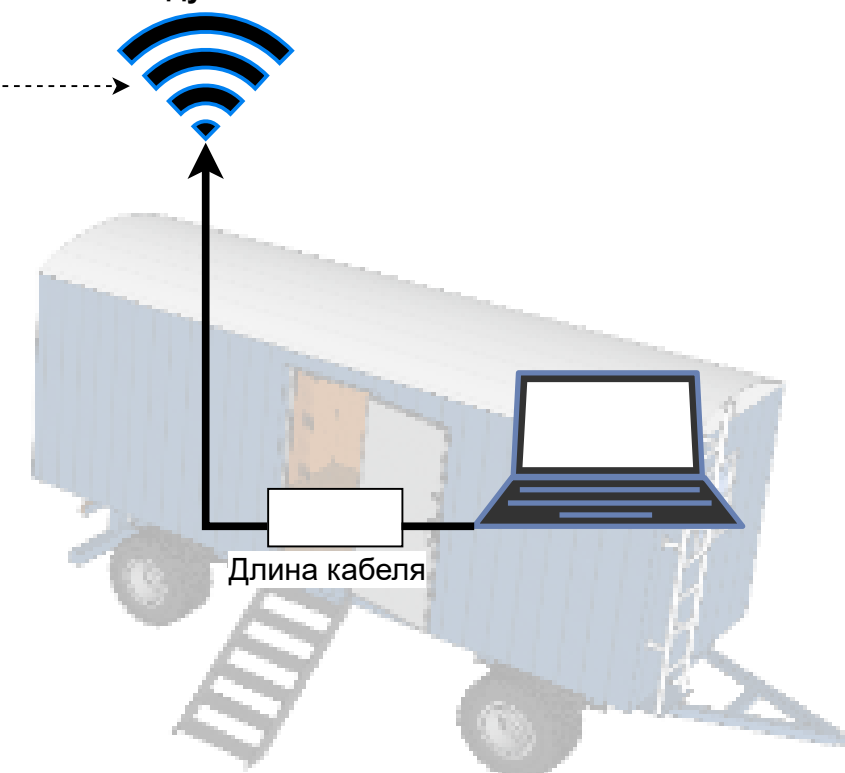

Модуль WiFi