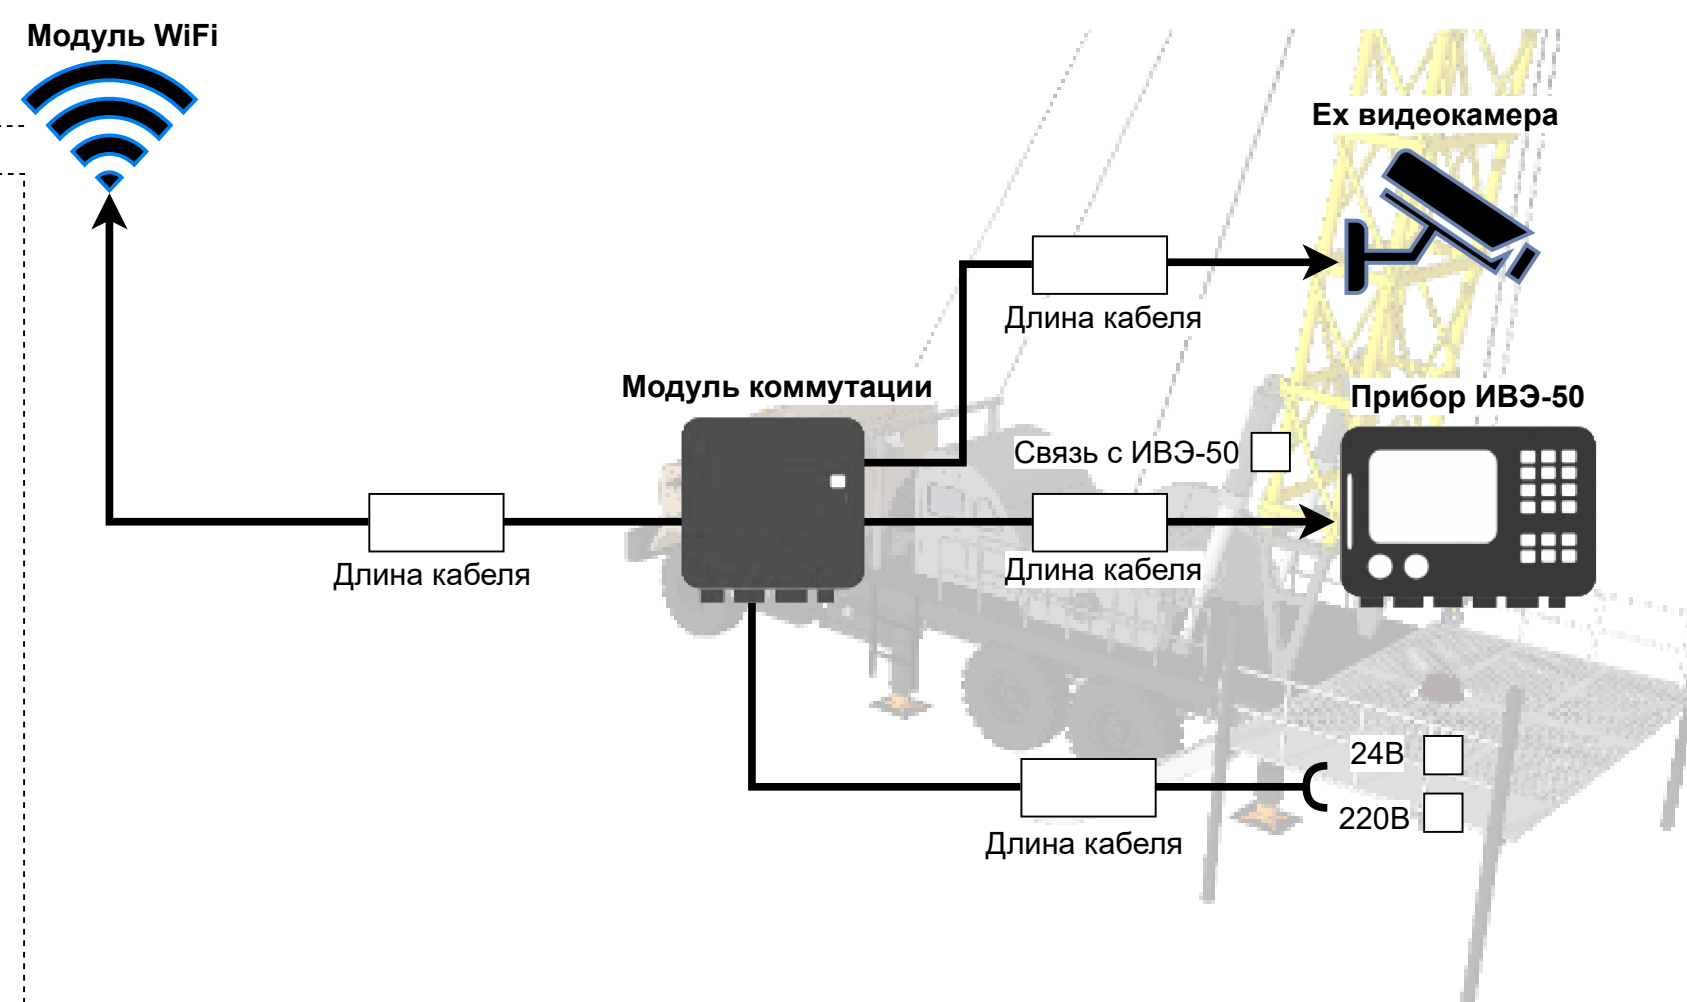

Опросный лист Система видеонаблюдения ИВЭ-Видео

Инструментальный вагон

Подъемный агрегат

- Видеокамера уличного исполнения**
- Объектив видеокамеры
- Фиксированный (2,8мм)
 - Вариофокальный (2,8-12мм)
- Видеорегистратор**
- Внутренний накопитель Съёмный накопитель
- HDD 3 6 8 10 (Т6)
- SSD 2 4 (Т6)
- Да