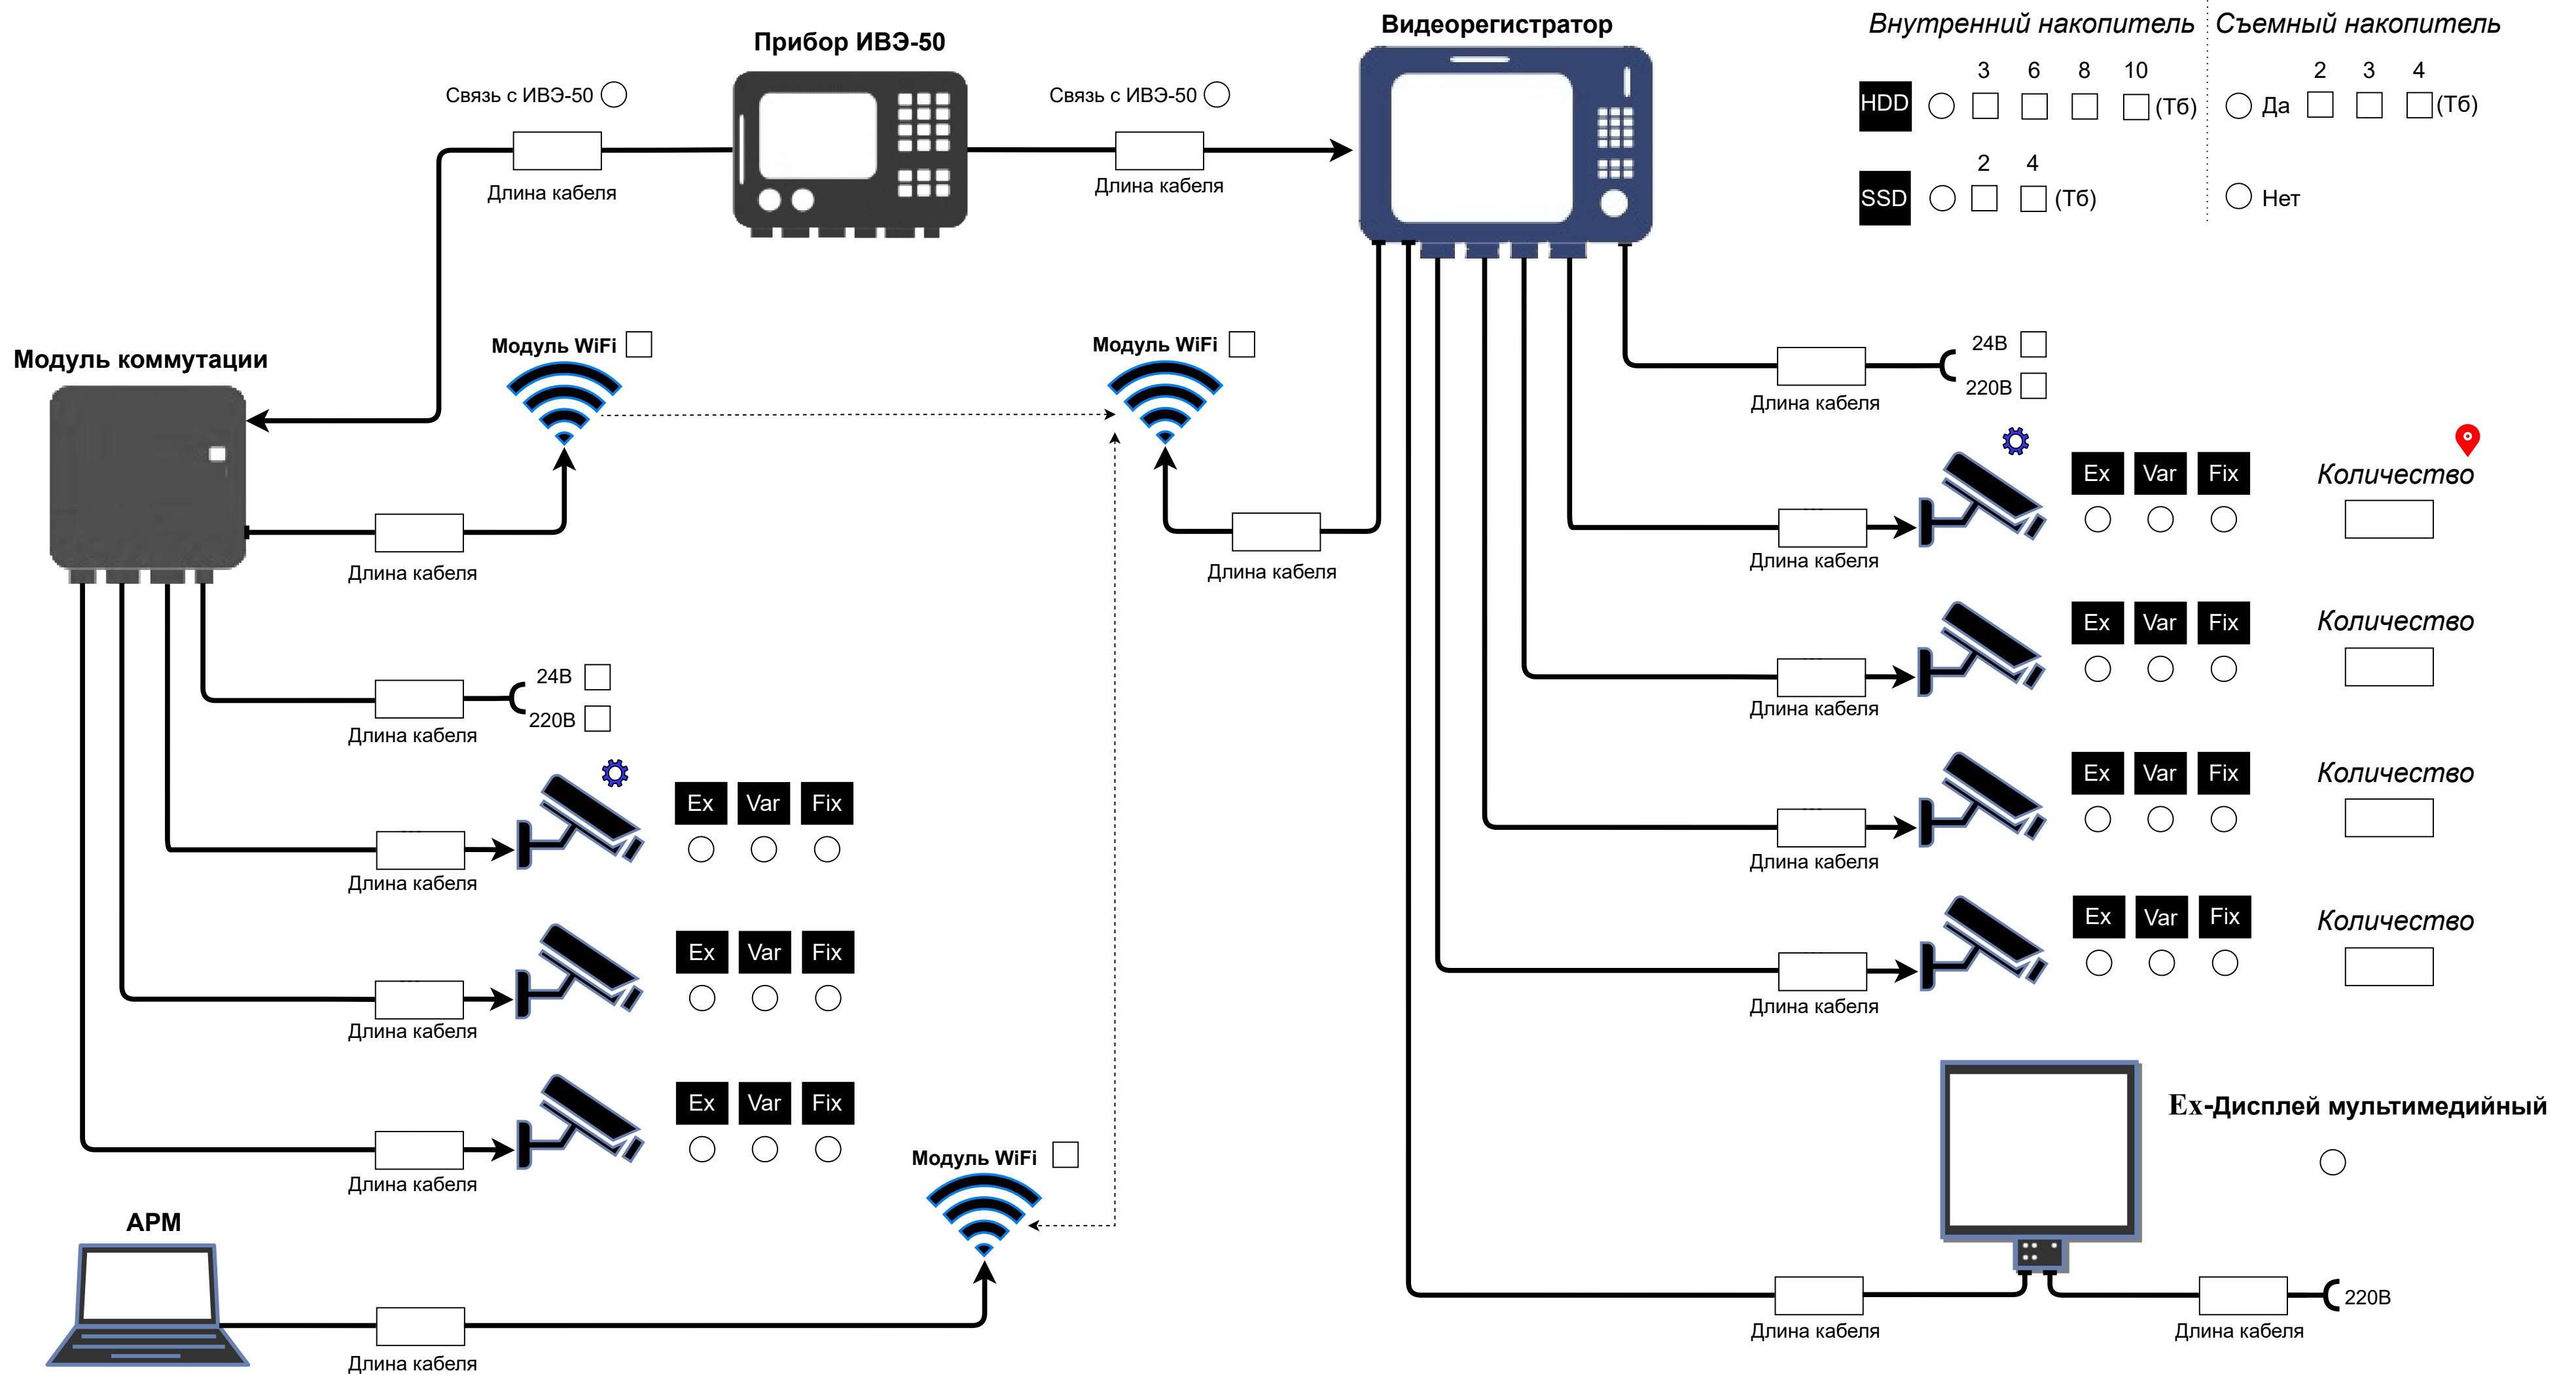

## Опросный лист Система видеонаблюдения ИВЭ-Видео

АРМ - автоматизированное рабочее место специалиста

Общая информация	
Предприятие-заказчик	
Контактное лицо	Телефон
Город	Эл. почта
Регион эксплуатации	Дата
Примечание	

IP- Видеокамера

- Ex** Взрывозащищенное исполнение корпуса
- Var** Вариофокальный (2,8-12мм) объектив, корпус уличного исполнения
- Fix** Фиксированный (2,8мм) объектив, корпус уличного исполнения

Видеорегистратор обеспечивает подключение до 8-ми IP- видеокамер одновременно